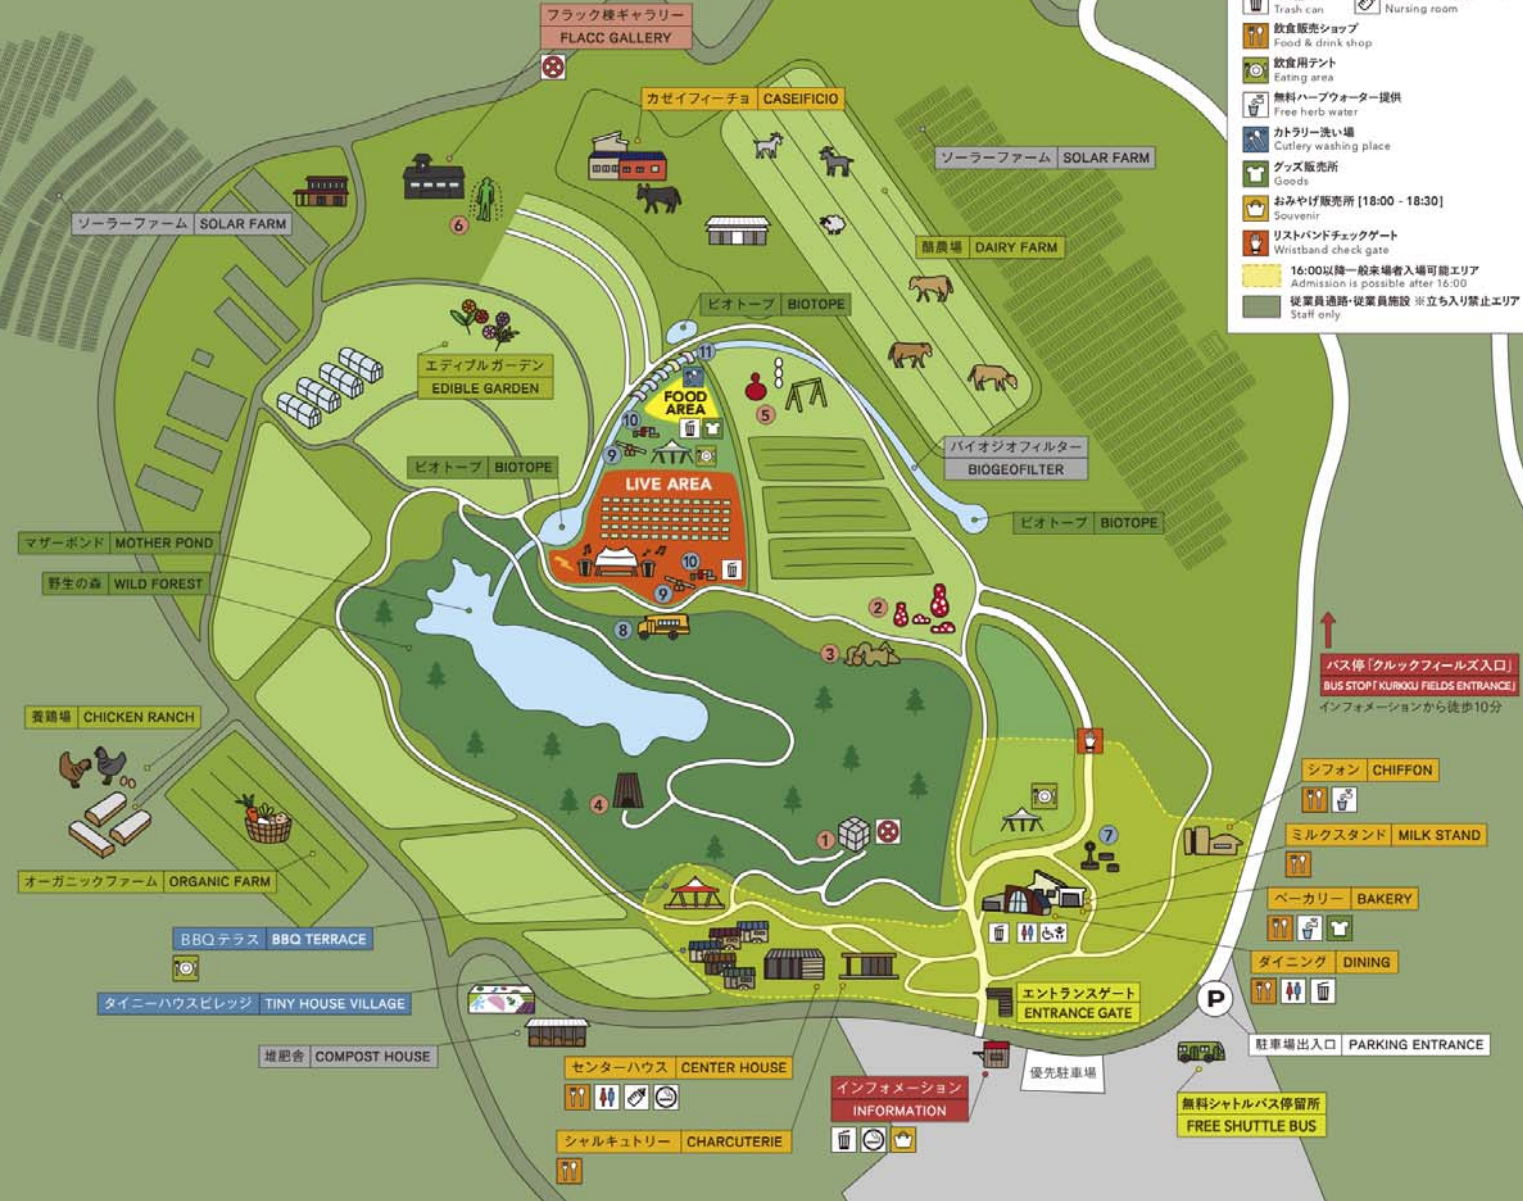

# KURKKUFIELDS MAP

**CATEGORY GUIDE**

トイレ Restroom	優先トイレ Accessible restroom
喫煙所 Smoking area	施設の臨時休止 Temporary closed
ゴミ箱 Trash can	授乳・おむつ替えスペース Nursing room
飲食販売ショップ Food & drink shop	
飲食用テント Eating area	
無料ハーブウォーター提供 Free herb water	
カトラリー洗い場 Cutterly washing place	
グッズ販売所 Goods	
おみやげ販売所 [18:00 - 18:30] Souvenir	
リストバンドチェックゲート Whistband check gate	
16:00以降一般来場者入場可能エリア Admission is possible after 16:00	
従業員専用・従業員施設 ※立ち入り禁止エリア Staff only	

### MILK STAND ミルクスタンド

営業時間: 10:00 - 17:00  
 採りたてのフランス産牛の新鮮なミルクを使ったソフトクリームやドリンク、軽食を販売しています。

### CENTER HOUSE センターハウス

営業時間: 10:00 - 18:00 (ドリンク・軽食のみ)  
 オートクワースに調理し、快楽なリンドグアスやオースのようにゆったりとお腹ごしらえできるセンターハウス。フリーWi-Fiが使えるカフェとしてご利用いただけます。

バス停「クルックフィールズ入口」  
 BUS STOP「KURKKUFIELDS ENTRANCE」  
 インフォメーションから徒歩10分

- 1 シフォン CHIFFON
- 2 ミルクスタンド MILK STAND
- 3 パーカー BAKERY
- 4 ダイニング DINING
- 5 エントランスゲート ENTRANCE GATE
- 6 駐車場出入口 PARKING ENTRANCE
- 7 無料シャトルバス停留所 FREE SHUTTLE BUS