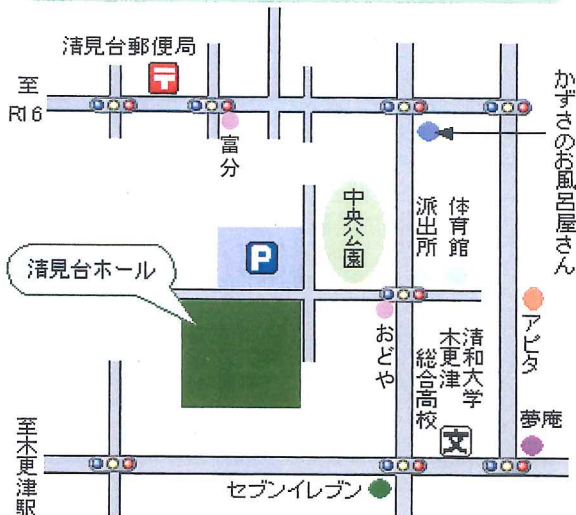

第十六回

清見台寄席

平成29年
6月22日(木)

開場 午後5時

開演 午後6時

木戸銭 2,000円
全席自由

軽食とお飲み物の販売いたします

会場・主催・連絡先

清見台ホール

木更津市清見台南4-8-1
電話 0438-98-6500

後援 **かずさFM83.4**
BREEZE RADIO

出演

落語
立川左平次

落語
立川左談次

落語
立川只四楼

マジック
ナツツ濠

漫談
ねづっち

招待券プレゼント

前日までに清見台ホールへお越し頂き、ご葬儀の事前相談又はご入会された方へ招待券(1組2枚)を差し上げます。
すでにご入会済みの方は、事前相談の見直しで差し上げます。