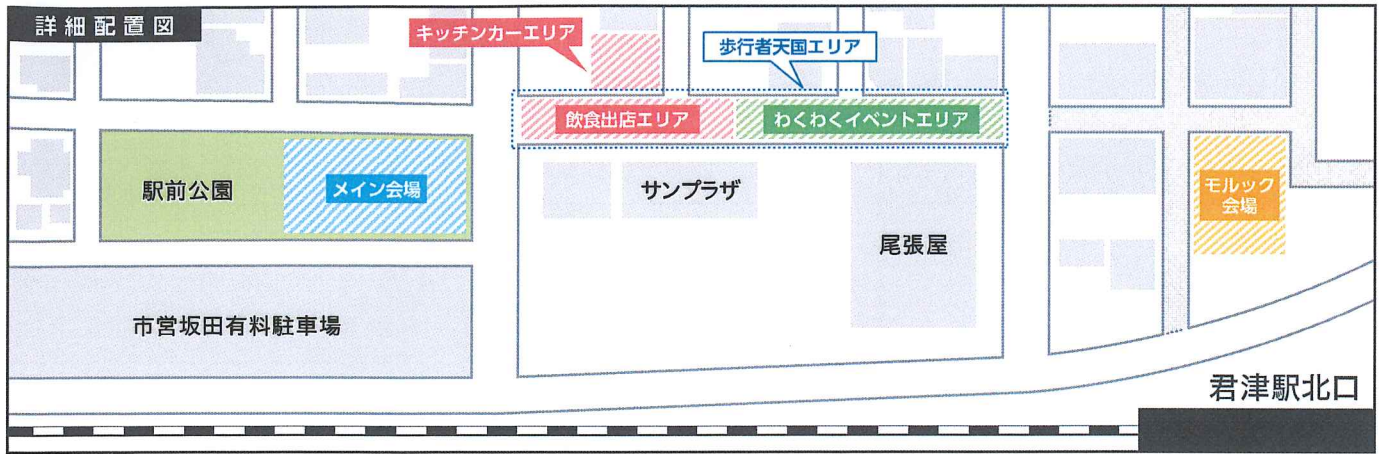

『きみつフェスティバル2024』

協賛金 企業・団体・個人 ※順不同

日本製鉄(株)東日本製鉄所君津地区		東日本製鉄所君津地区協力会	
君津金融懇談会		(株)アイ・クリエイト	
明治安田生命保険(相)	(有)丸子自動車リペアセンター	(株)富士食品	(有)秋香園
コマツカスタマーサポート(株)	(株)リュウケイ プライムワン	(株)双葉ハウジング	山九(株)君津支店
日鉄物流君津(株) 東日本支店	(株)テツゲン東日本支店君津事業所	(株)アスク	君津共同火力(株)
黒崎播磨(株)東日本支店君津営業所	木信産業(株)	(株)高田工業所君津支社	濱田重工(株)君津支店
君津ロータリークラブ	日鉄環境(株)東日本支店	日本生命保険(相)	玄々堂君津病院
大起建設(株)	吉川工業(株)君津支店	(株)広田鉄工所	三島光産(株)鉄鋼君津事業本部
日鉄テックスエソジ(株)東日本支店	(有)内山建設	(有)亀山温泉ホテル	君津ライオンズクラブ
(株)丸高運輸	シュガーランプ	MIRAIZ(株)	(有)ヒロセ
グランパークホテルパネックス君津	クレープピーナッツ	けいひろ歯科クリニック	J・ハート
からあげ専門店鶏みつ	綱島園・31アイスクリーム	(株)新葉ホーム	南園芸
太陽開発(株)	君津ビジネスサービス(株)	クリーニングミツミネ	西船橋泌尿器科クリニック
(有)光精工	公文式坂田東教室	君津北口の君式横丁	君津北口の君鶏
(株)ノバ・メディクス	尾張屋君津店	(株)協立工業	三木造園土木(株)
(株)アドマスター	(株)トクビル	明王丸商事(株)	(株)マルコン警備保障
(福)志真会	(株)オールプロジェクト	(株)グッドライフ	太勢建設(株)
(有)福田水道	水島外科内科クリニック	セブンイレブン君津西坂田4丁目店	西坂田整骨院
こばやし整形外科	(有)親和商店	鈴木病院	(有)君津マイカーセンター
(株)Le Lien	みしま	(株)君津運送	安房運輸(株)
(株)慶傳社	(株)アシスト	(有)森花	BARBERちよき
(株)天羽祭礼 君津会館	個別指導総合塾ラポウズ	(株)富士アシストホーム	ぱぱさん運転代行
(株)大都商会	翔和苑おかむら	(有)ファミリー	いわし亭
人見神社	(有)君津としまや	(有)レイワ・インステック	727 jin
アッシュ美容室	ドキドキ冒険島	三共(資)	あかい音楽教室
(株)ヤマフジ	びすとり茶屋	すずきCELLAR	(株)菊屋
(有)きらら	カットスタジオオミスター	(有)大滝商会	(有)富士塗装
(有)ヒロセ	大衆食堂 絵帽子家	鳳翠	髪結
クリーニング和田	(有)新栄建物サービス	美和幼稚園	居酒屋すし谷
(株)ブランド	ファミリースマイルそら(同)	(有)アイコンメガネチェーン	焼肉かましん
アート接骨院	辛いカレーの店サンロク	美容室縁	太陽模型

ご協力・ご協賛賜り、厚く御礼申し上げます。誠にありがとうございました。

今後、お問合せも入る?