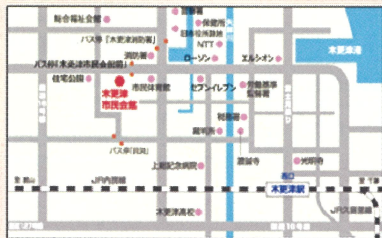

3月 6日・20日

※300円以上のお買い物をするともらえるスタンプを三つ集めると参加できるガラポン大会を毎回開催!

8:30 ~ 12:00

※早めに終了することがあります

会場：木更津市民会館

TEL：0438-22-4184

URL:<https://www.kisarazu-shimin.jp>

木更津市民会館
ホームページ