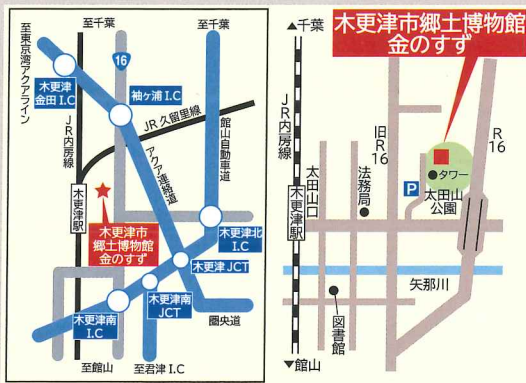

2025

5/6

中尾 彬 (1942-2024) 略歴

NAKAO Akira

千葉県木更津市出身

俳優として映画・ドラマに多数出演

画家として個展を開催

1961年 千葉県立木更津第一高等学校

2017年『木更津 PR 大使』に就任

木更津市出身の故中尾 彬氏(俳優)が収集し、木更津市に寄贈いただいた美術作品 59 点のうち
版画作品 11 点を展示します。

展示予定作家：ビュフェ、マティス、ルオー、有元利夫、梅原龍三郎、野見山暁治、
浜口陽三、三岸節子 (50音順・敬称略)※変更の場合あり

◆開館時間：午前9時～午後5時(入館は午後4時30分まで)

◆休館日：月曜日(ただし5月4日は開館)

◆観覧料：無料

◆車椅子をご利用の皆様へ：

正面出入口の他に、バリアフリー対応の出入口があります。
ご利用を希望される方は、事前に博物館へご連絡ください。

- ・JR木更津駅 太田山口から徒歩20分
- ・東京湾アクアライン 袖ヶ浦ICから車で15分
- ・館山自動車道 木更津南ICから車で10分
木更津北ICから車で15分

市ホーム
ページ

博物館
公式X

〒292-0044

千葉県木更津市太田2丁目16番2号(太田山公園内)